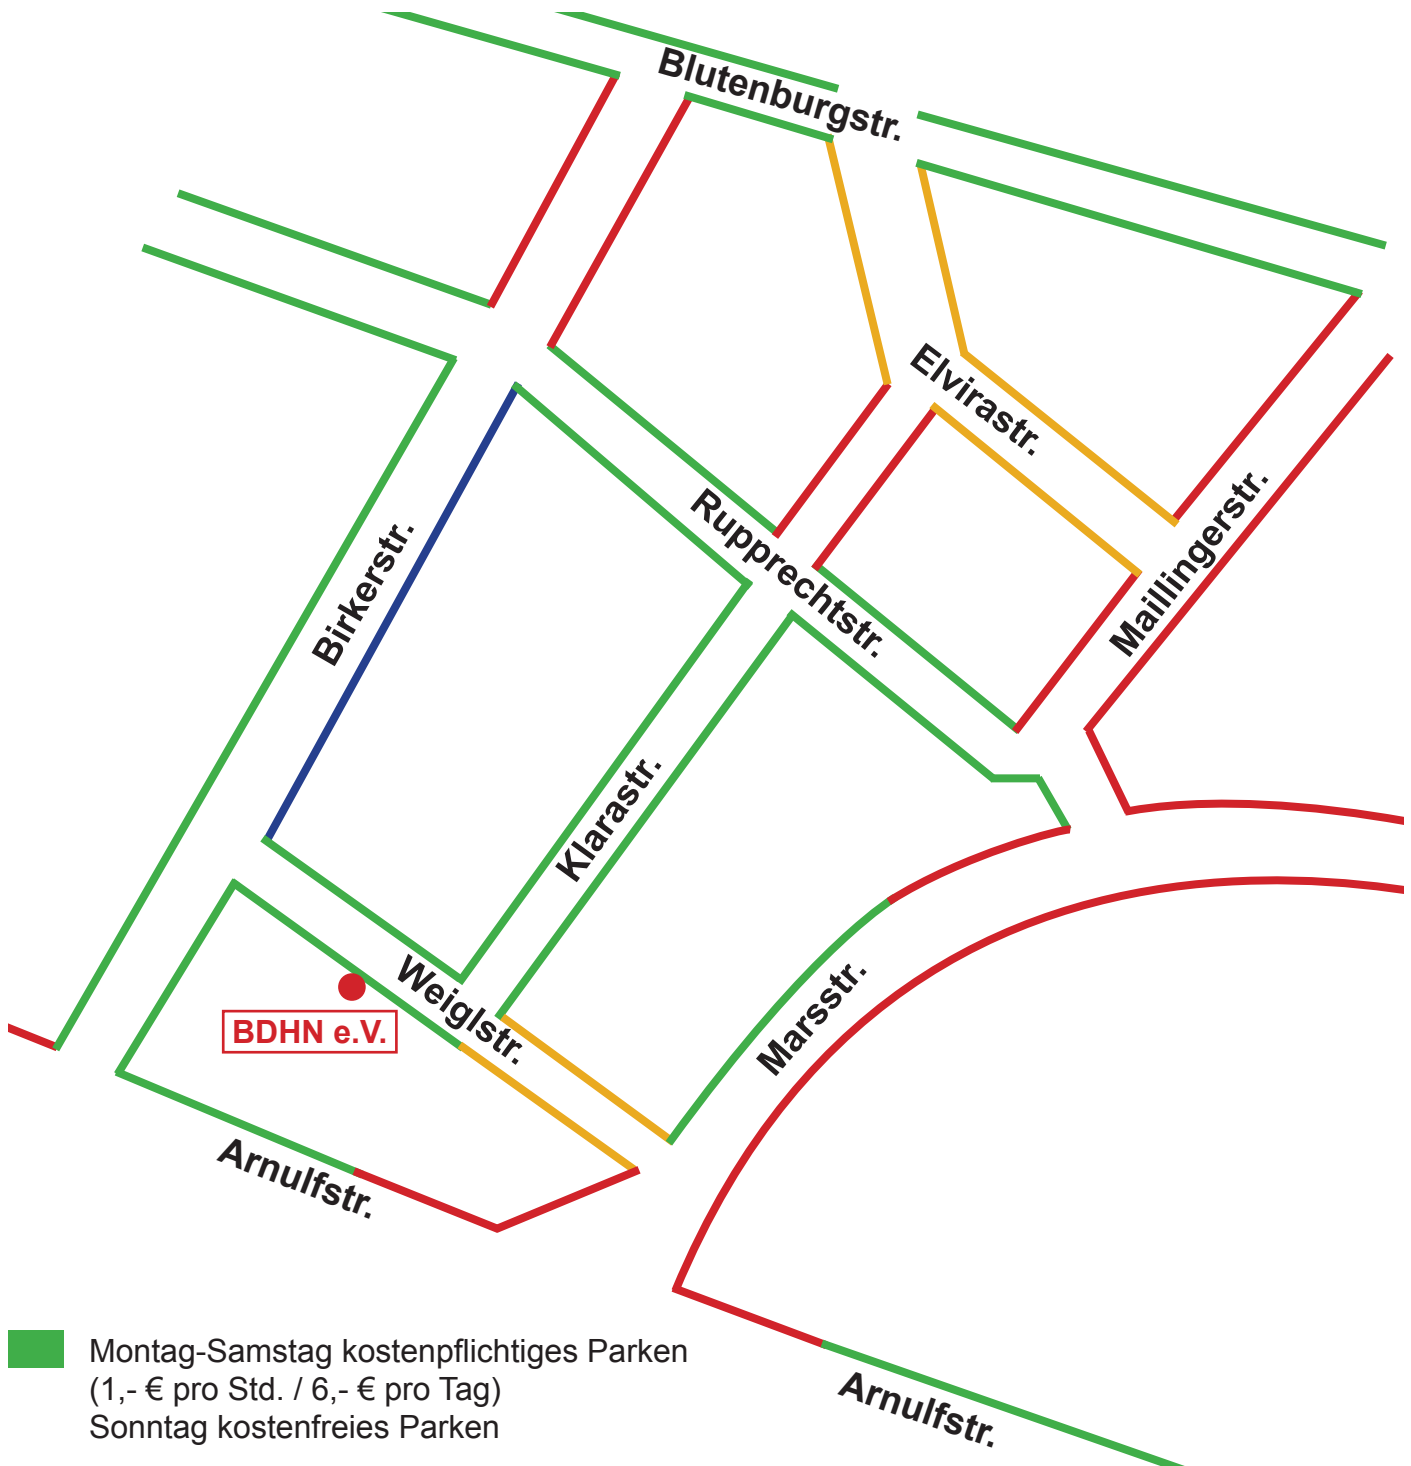

# Für Autofahrer!

Informationen zum „richtigen Parken“ in der Nähe des Organisations- und Seminarzentrum (OSZ), in der Weiglstr. 9

- Montag-Samstag kostenpflichtiges Parken (1,- € pro Std. / 6,- € pro Tag)  
Sonntag kostenfreies Parken
- Mo.-Sa. **nur bis 18 Uhr** kostenpflichtiges Parken (1,- € pro Std. / 6,- € pro Tag), **danach Parkverbot** (Bewohnerparken)!  
So. **nur bis 18 Uhr** kostenfreies Parken, **danach Parkverbot** (Bewohnerparken)!
- Mo.-Sa. **ab 16 Uhr** kostenpflichtiges Parken (1,- € pro Std. / 6,- € pro Tag), **vorher Parkverbot** (Bewohnerparken)!  
So. **ab 16 Uhr** kostenfreies Parken, **vorher Parkverbot** (Bewohnerparken)!
- Parkverbot (Bewohnerparken)!